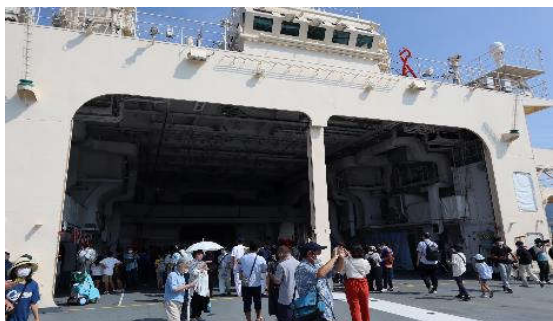

イベント情報 <<長崎水辺の森公園>>

日付	令和4年9月10日(土)~11日(日) 10:00~16:00
場所	<p>出島岸壁(長崎水辺の森公園内) (http://www.nagasaki-port.jp/sisetsu_seasidepark_01.html)</p> 
イベント名	砕氷艦「しらせ」一般公開
概要	出島岸壁(長崎水辺の森公園内)で、海上自衛隊運用の砕氷艦「しらせ」が訓練の一環で約5年ぶりに寄港し、一般公開されました。これに合わせ、陸上自衛隊車両も公開されました。